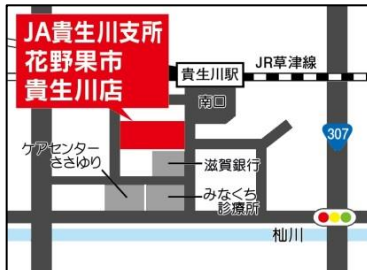

小菊や果物などを並べたお彼岸特設コーナーを設置しています!

自分で作った農作物を販売してみませんか?

花野果市新規出荷者説明会開催!

- ・9月21日(木) ここびあ研修室
- ・9月27日(水) JAこうが本所第4研修室

詳しくは、花野果市水口店・ここびあの店舗スタッフまで

開催時間
各会場とも
14:00~

甲賀市水口町水口 6111-1
Tel 0748-62-0711

甲賀市水口町貴生川 285-2
Tel 0748-62-8312